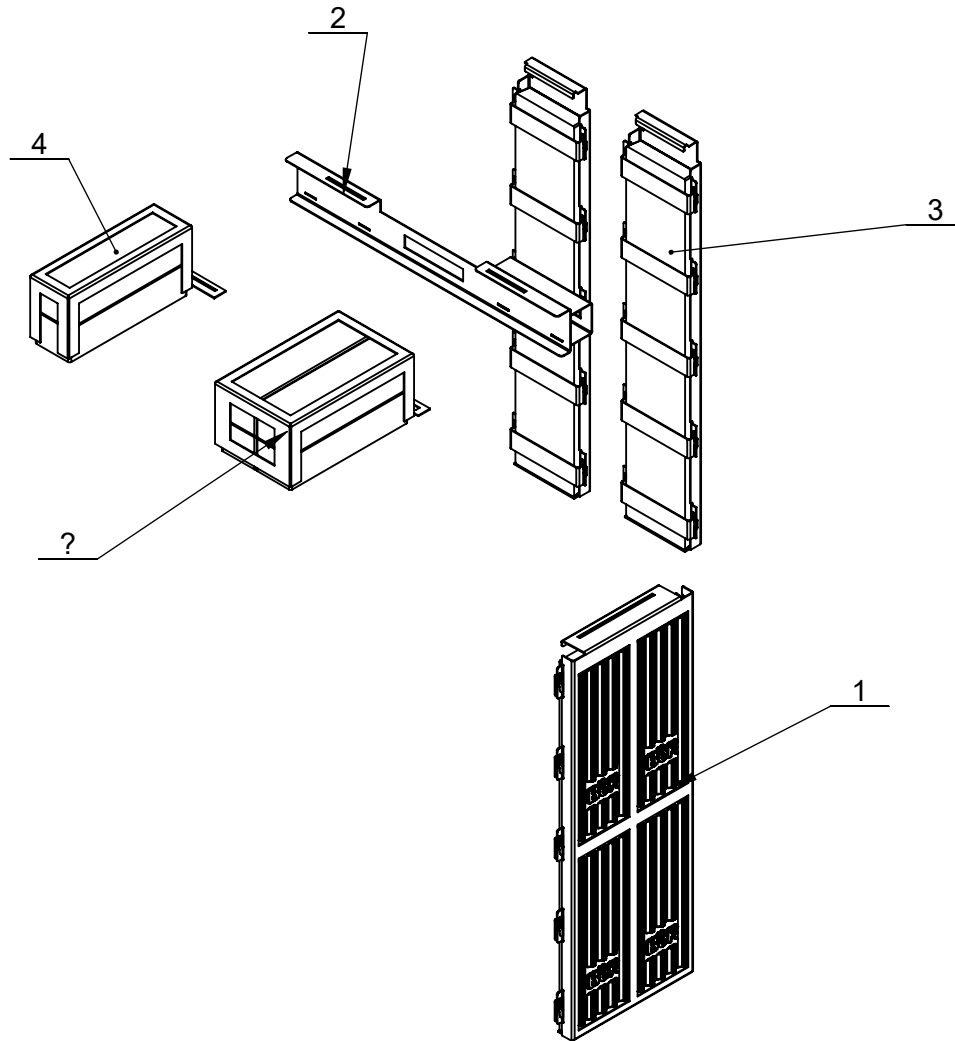

Ks.	Č. skl./Č.v.	Název	Rozměr	Materiál/Dodavatel	Polotovar	Hm.	Poz.
1	529-0086555	AKUMULACE BOK DUO				9.44	1
1	519-0087785	KONZOLA AKU VCL				0.71	2
2	529-0086537	AKUMULACE ZADA UNO				4.90	3
1	529-0086520	AKUMULACE VIKO 1 UNO				4.00	4
1	529-0086525	AKUMULACE VIKO 1 DUO				7.74	5

<b>BeF</b> Home s.r.o.	Materiál:		Polotovar:		Rozměr:		Hmotnost: <b>31.69 kg.</b>	
	Vytvořil: Rybář Jiří	Vytvořil dne: 08.06.2017	Změnoval: Rybář Jiří	Změnil dne: 29.05.2017	Technolog: Škárka Marcel	Schválil dne: 14.06.2017	Název modelu: <b>0028201</b>	
	Název: <b>AKUMULACE TH V7CL</b>							B číslo
Oprava:	Měřítko: <b>1:10</b>	Číslo výkresu / skladová položka: <b>161-0013830</b>				Formát listu: <b>A4</b>	List: <b>1z1</b>	
Popis poslední změny:								