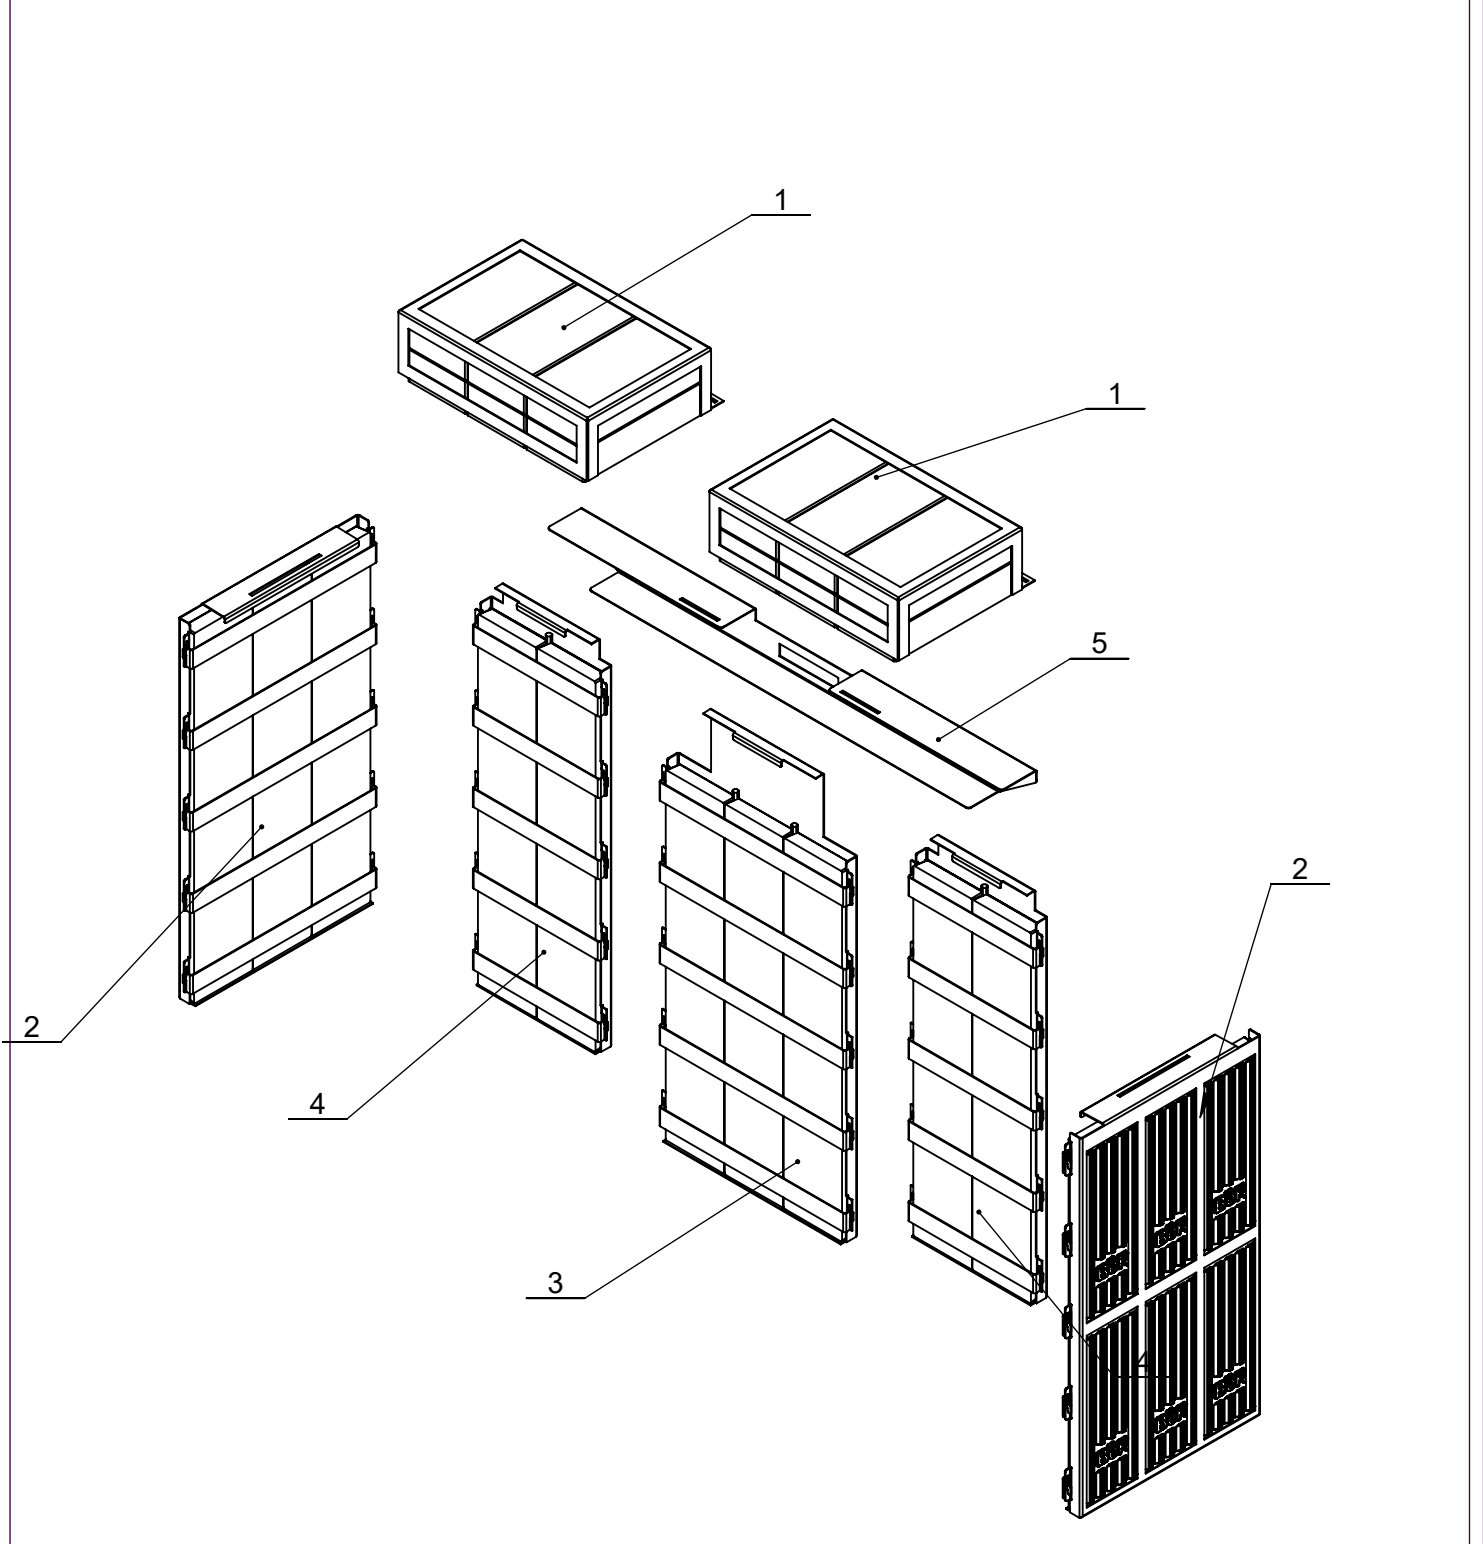

Ks.	Č. skl./Č.v.	Název	Rozměr	Materiál/Dodavatel	Polotovar	Hm.	Poz.
2	529-0087753	AKUMULACE VIKO 222				19.21	1
2	529-0086548	AKUMULACE BOK TRIO				13.93	2
1	529-0086546	AKUMULACE ZADA TRIO				14.08	3
2	529-0086556	AKUMULACE ZADA DUO				9.45	4
1	419-0087754	KONZOLA AKU 12		11 321	327-8609000	1.47	5

BeF Home s.r.o.	Materiál:	Polotovar:	Rozměr:	Hmotnost:		
				100.72 kg.		
Vytvořil:	Vytvořil dne:	Změnoval:	Změnil dne:	Technolog:	Schválil dne:	Název modelu:
Rybář Jiří	01.06.2017	Rybář Jiří	09.08.2018	Rybář Jiří	09.08.2018	0028095
Název:	AKUMULACE 12					B číslo
Oprava:	Měřítko:	Číslo výkresu / skladová položka:	Formát listu:		List:	
	1:10	161-0013814	A4		1z1	
Popis poslední změny:						