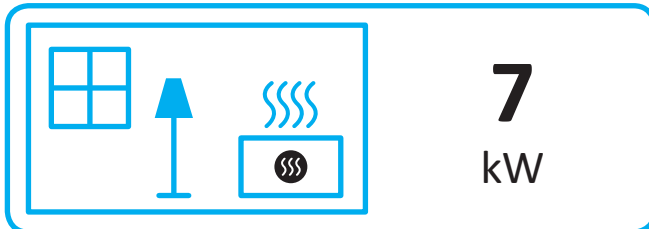

ENERG
енергия · ενέργεια

BEF HOME BeF Feel V 7

ENERGIA · ЕНЕРГИЯ · ΕΝΕΡΓΕΙΑ · ENERGIJA · ENERGY · ENERGIE · ENERGI

2015/1186